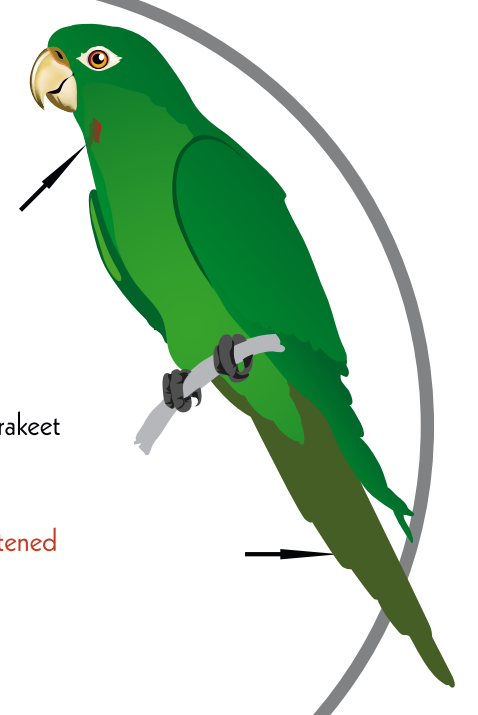

Amazona oratrix
Perico Cabeza Amarilla / Yellow-Headed Parrot
Cabeza amarilla hombro rojo / Yellow head red shoulder
30-38cm.
NOM: EN PELIGRO / Endangered
CITES: Apéndice I

Aratinga holochlora
Periquito Verde / Green Parakeet
Flecos naranja en cuello / Orange flecking on neck
25-30cm.
NOM: AMENAZADO / Threatened
CITES: Apéndice II

Amazona viridigenalis
Perico Cabeza Roja / Red-Crowned Parrot
Cabeza roja / Red head
35-39cm.
NOM: EN PELIGRO / Endangered
CITES: Apéndice I

Pionopsitta haematotis
Loro Orejero / Brown-Hooded Parrot
Cabeza oscura oído rojo / Dark head red ear
20-23cm.
NOM: EN PELIGRO / Endangered
CITES: Apéndice II

Amazona albifrons
Perico Frente Blanca / White-Fronted Parrot
Cabeza blanca lores rojos / White head red lores
23-25cm.
NOM: SIN CLASIFICACIÓN / Not listed
CITES: Apéndice II

Pionus senilis
Loro Cabeza Blanca / White-Crowned Parrot
Cabeza cuello blanco / White head neck
23-25cm.
NOM: AMENAZADO / Threatened
CITES: Apéndice II