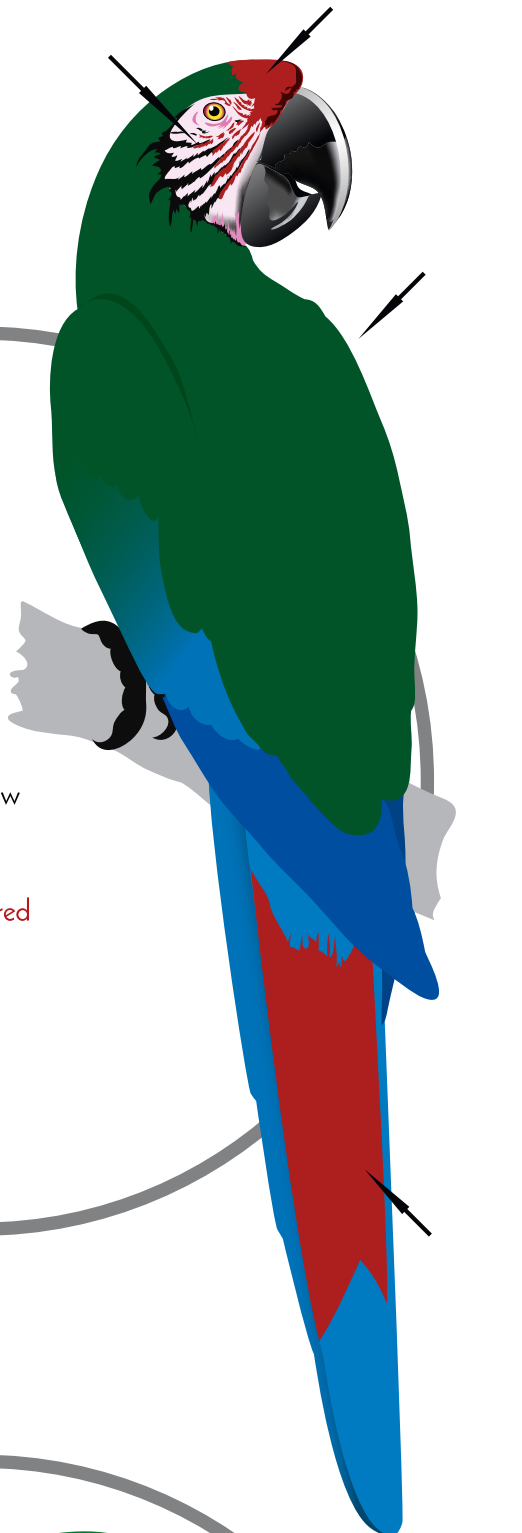

Loros de México

Ara macao
Guacamaya Roja / Scarlet Macaw
Ala amarilla cola larga / Yellow wing long tail
85-95cm.
NOM: EN PELIGRO / Endangered
CITES: Apéndice I

Rhynchopsitta pachyrhyncha
Cotorra Serrana Occidental / Thick-Billed Parrot
Frente roja pico negro / Red front black beak
38-40cm.
NOM: EN PELIGRO / Endangered
CITES: Apéndice I

Ara militaris
Guacamaya Verde / Military Macaw
Cara roja rayada / Striped redface
68-75cm.
NOM: EN PELIGRO / Endangered
CITES: Apéndice I

Rhynchopsitta terrisi
Cotorra Frente Marrón / Marron-Fronted Parrot
Frente marrón pico negro / Marron front, black beak
40-43cm.
NOM: EN PELIGRO / Endangered
CITES: Apéndice I

Amazona farinosa
Perico Cabeza Azul / Mealy Parrot
Cabeza azul pico oscuro / Blue head dark beak
35-40cm.
NOM: EN PELIGRO / Endangered
CITES: Apéndice II

Amazona auropalliata
Perico Nuca Amarilla / Yellow-Naped Parrot
Nuca amarilla pico oscuro / Yellow nape dark beak
30-38cm.
NOM: EN PELIGRO / Endangered
CITES: Apéndice I

Amazona oratrix
Perico Cabeza Amarilla / Yellow-Headed Parrot
Cabeza amarilla hombro rojo / Yellow head red shoulder
30-38cm.
NOM: EN PELIGRO / Endangered
CITES: Apéndice I

Aratinga holochlora
Periquito Verde / Green Parakeet
Flecos naranja en cuello / Orange flecking on neck
25-30cm.
NOM: AMENAZADO / Threatened
CITES: Apéndice II