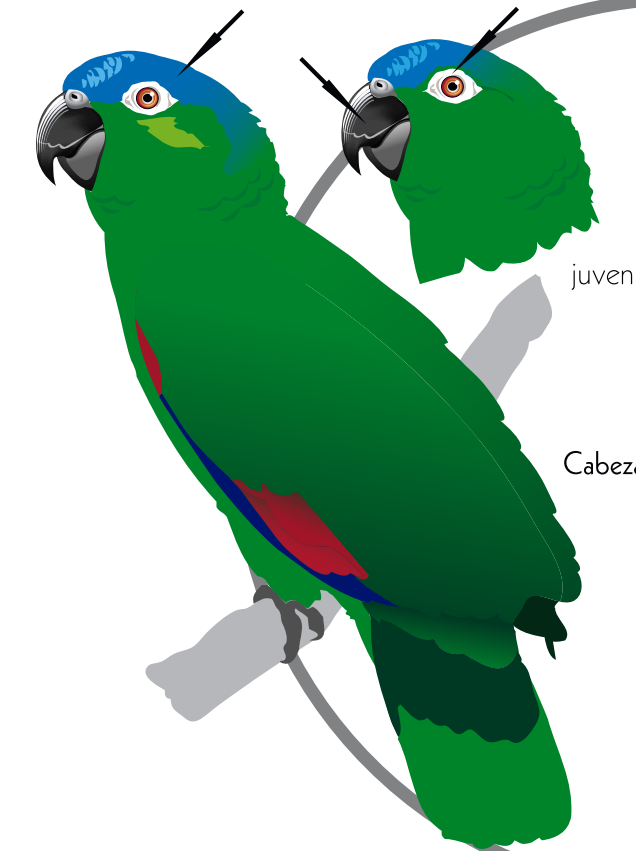

Loros de México

Ara macao
Guacamaya Roja / Scarlet Macaw
Ala amarilla cola larga / Yellow wing long tail
85-95cm.
NOM: EN PELIGRO / Endangered
CITES: Apéndice I

Rhynchopsitta pachyrhyncha
Cotorra Serrana Occidental / Thick-Billed Parrot
Frente roja pico negro / Red front black beak
38-40cm.
NOM: EN PELIGRO / Endangered
CITES: Apéndice I

Ara militaris
Guacamaya Verde / Military Macaw
Cara roja rayada / Striped redface
68-75cm.
NOM: EN PELIGRO / Endangered
CITES: Apéndice I

Rhynchopsitta terrisi
Cotorra Frente Marrón / Marron-Fronted Parrot
Frente marrón pico negro / Marron front, black beak
40-43cm.
NOM: EN PELIGRO / Endangered
CITES: Apéndice I

Amazona farinosa
Perico Cabeza Azul / Mealy Parrot
Cabeza azul pico oscuro / Blue head dark beak
35-40cm.
NOM: EN PELIGRO / Endangered
CITES: Apéndice II

Amazona auropalliata
Perico Nuca Amarilla / Yellow-Naped Parrot
Nuca amarilla pico oscuro / Yellow nape dark beak
30-38cm.
NOM: EN PELIGRO / Endangered
CITES: Apéndice I

Amazona finschi
Perico Guayabero / Lilac-Crowned Parrot
Cabeza lila rojo / Lilac red head
30-32cm.
NOM: EN PELIGRO / Endangered
CITES: Apéndice I

Amazona autumnalis
Perico Mejilla Amarilla / Yellow-Cheeked Parrot
Cachete amarillo pico bicolor / Yellow cheek bicolored beak
30-35cm.
NOM: SIN CLASIFICACIÓN / Not listed
CITES: Apéndice II