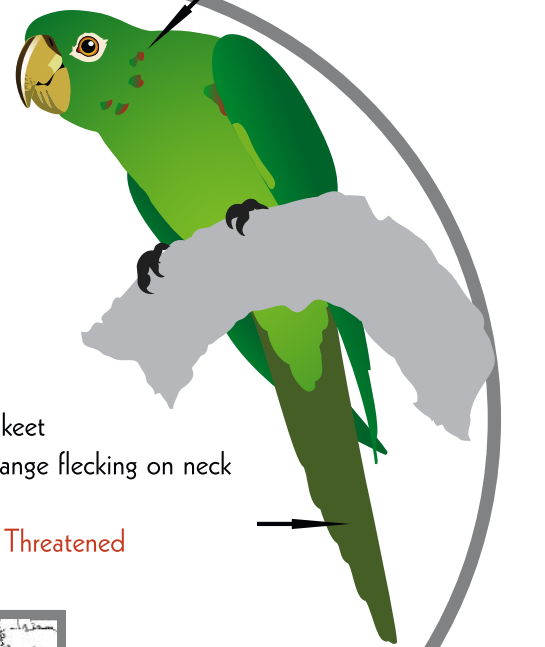

Loros de México

Borborynchus lineola
Periquito Barrado / Barred Parakeet
Barras negras / Black barred
13-15cm.
NOM: AMENAZADO / Threatened
CITES: Apéndice II

* NOM NORMA OFICIAL MEXICANA NOM-ECOL 059-2006 (AÚN SIN PUBLICAR EN EL 2008)
** C.I.T.E.S. CONVENCION SOBRE EL COMERCIO INTERNACIONAL DE ESPECIES AMENAZADAS DE FAUNA Y FLORA SILVESTRE