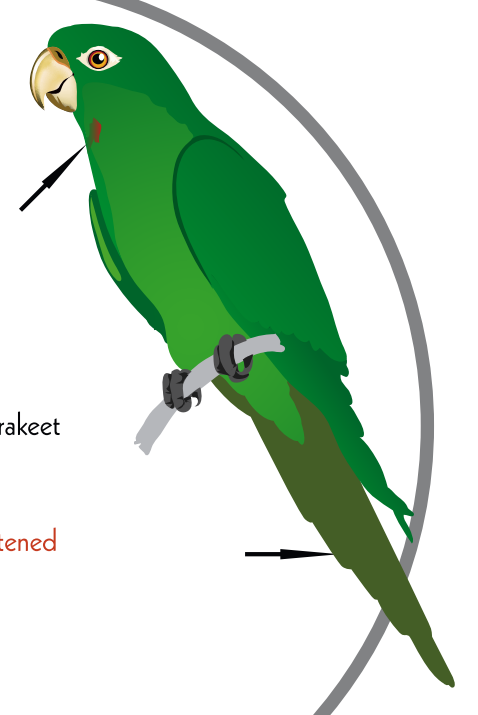

Loros de México

Borborynchus lineola
Periquito Barrado / Barred Parakeet
Barras negras / Black barred
13-15cm.
NOM: AMENAZADO / Threatened
CITES: Apéndice II

* NOM NORMA OFICIAL MEXICANA NOM-ECOL 059-2006 (AÚN SIN PUBLICAR EN EL 2008)
** C.I.T.E.S. CONVENCION SOBRE EL COMERCIO INTERNACIONAL DE ESPECIES AMENAZADAS DE FAUNA Y FLORA SILVESTRE