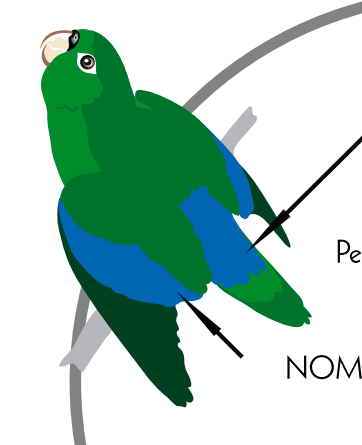

Amazona albifrons
Perico Frente Blanca / White-Fronted Parrot
Cabeza blanca lores rojos / White head red lores
23-25cm.
NOM: SIN CLASIFICACIÓN / Not listed
CITES: Apéndice II

Pionus senilis
Loro Cabeza Blanca / White-Crowned Parrot
Cabeza cuello blanco / White head neck
23-25cm.
NOM: AMENAZADO / Threatened
CITES: Apéndice II

Aratinga strenua
Perico Centroamericano / Pacific Parakeet
Manchita naranja / Orange flecking
25-30cm.
NOM: AMENAZADO / Threatened
CITES: Apéndice II

Amazona xanholora
Loro Yucateco / Yucatan Parrot
Cabeza blanca lores amarillos / White head yellow lores
23-25cm.
NOM: PROTECCIÓN ESPECIAL / Protected
CITES: Apéndice II

Borborynchus lineola
Periquito Barrado / Barred Parakeet
Barras negras / Black barred
13-15cm.
NOM: AMENAZADO / Threatened
CITES: Apéndice II

Brotogeris jugularis
Periquito Barbilaranja / Orange Chinned Parakeet
Barbilla naranja hombro café / Orange chin brown shoulder
15-18cm.
NOM: AMENAZADO / Threatened
CITES: Apéndice II

Forpus cyanopygius
Periquito Azulado / Blue Rumped Parrotlet
Azul rabadilla ala / Blue rump & wing
13-15cm.
NOM: PROTECCIÓN ESPECIAL / Protected
CITES: Apéndice II

Aratinga nana
Periquito Pechisucio / Aztec Parakeet
Pecho café / Brown breast
22-25cm.
NOM: PROTECCIÓN ESPECIAL / Protected
CITES: Apéndice II