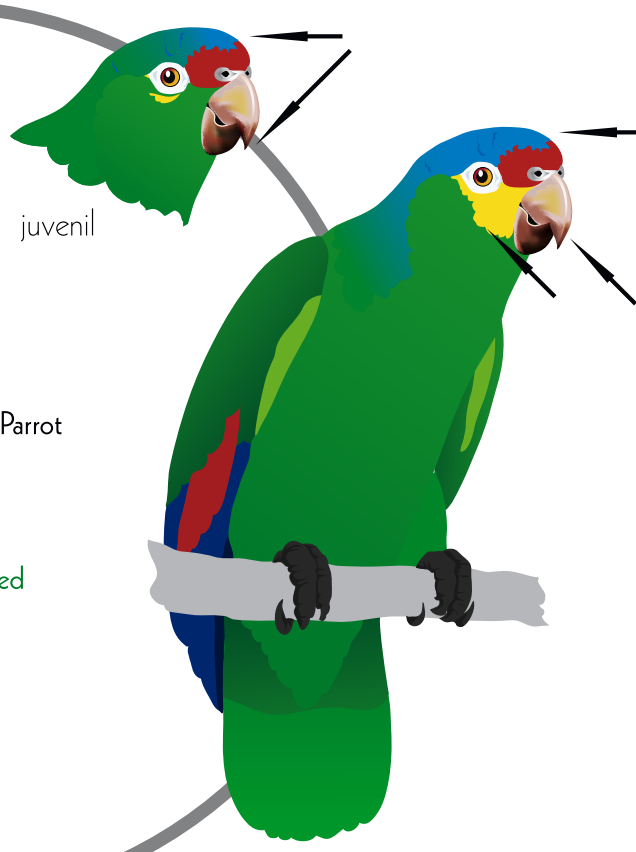

Loros de México

Ara macao
Guacamaya Roja / Scarlet Macaw
Ala amarilla cola larga / Yellow wing long tail
85-95cm.
NOM: EN PELIGRO / Endangered
CITES: Apéndice I

Rhynchopsitta pachyrhyncha
Cotorra Serrana Occidental / Thick-Billed Parrot
Frente roja pico negro / Red front black beak
38-40cm.
NOM: EN PELIGRO / Endangered
CITES: Apéndice I

Ara militaris
Guacamaya Verde / Military Macaw
Cara roja rayada / Striped redface
68-75cm.
NOM: EN PELIGRO / Endangered
CITES: Apéndice I

Rhynchopsitta terrisi
Cotorra Frente Marrón / Marron-Fronted Parrot
Frente marrón pico negro / Marron front, black beak
40-43cm.
NOM: EN PELIGRO / Endangered
CITES: Apéndice I

Amazona farinosa
Perico Cabeza Azul / Mealy Parrot
Cabeza azul pico oscuro / Blue head dark beak
35-40cm.
NOM: EN PELIGRO / Endangered
CITES: Apéndice II

Amazona auropalliata
Perico Nuca Amarilla / Yellow-Naped Parrot
Nuca amarilla pico oscuro / Yellow nape dark beak
30-38cm.
NOM: EN PELIGRO / Endangered
CITES: Apéndice I

Amazona finschi
Perico Guayabero / Lilac-Crowned Parrot
Cabeza lila rojo / Lilac red head
30-32cm.
NOM: EN PELIGRO / Endangered
CITES: Apéndice I

Amazona autumnalis
Perico Mejilla Amarilla / Yellow-Cheeked Parrot
Cachete amarillo pico bicolor / Yellow cheek bicolored beak
30-35cm.
NOM: SIN CLASIFICACIÓN / Not listed
CITES: Apéndice II