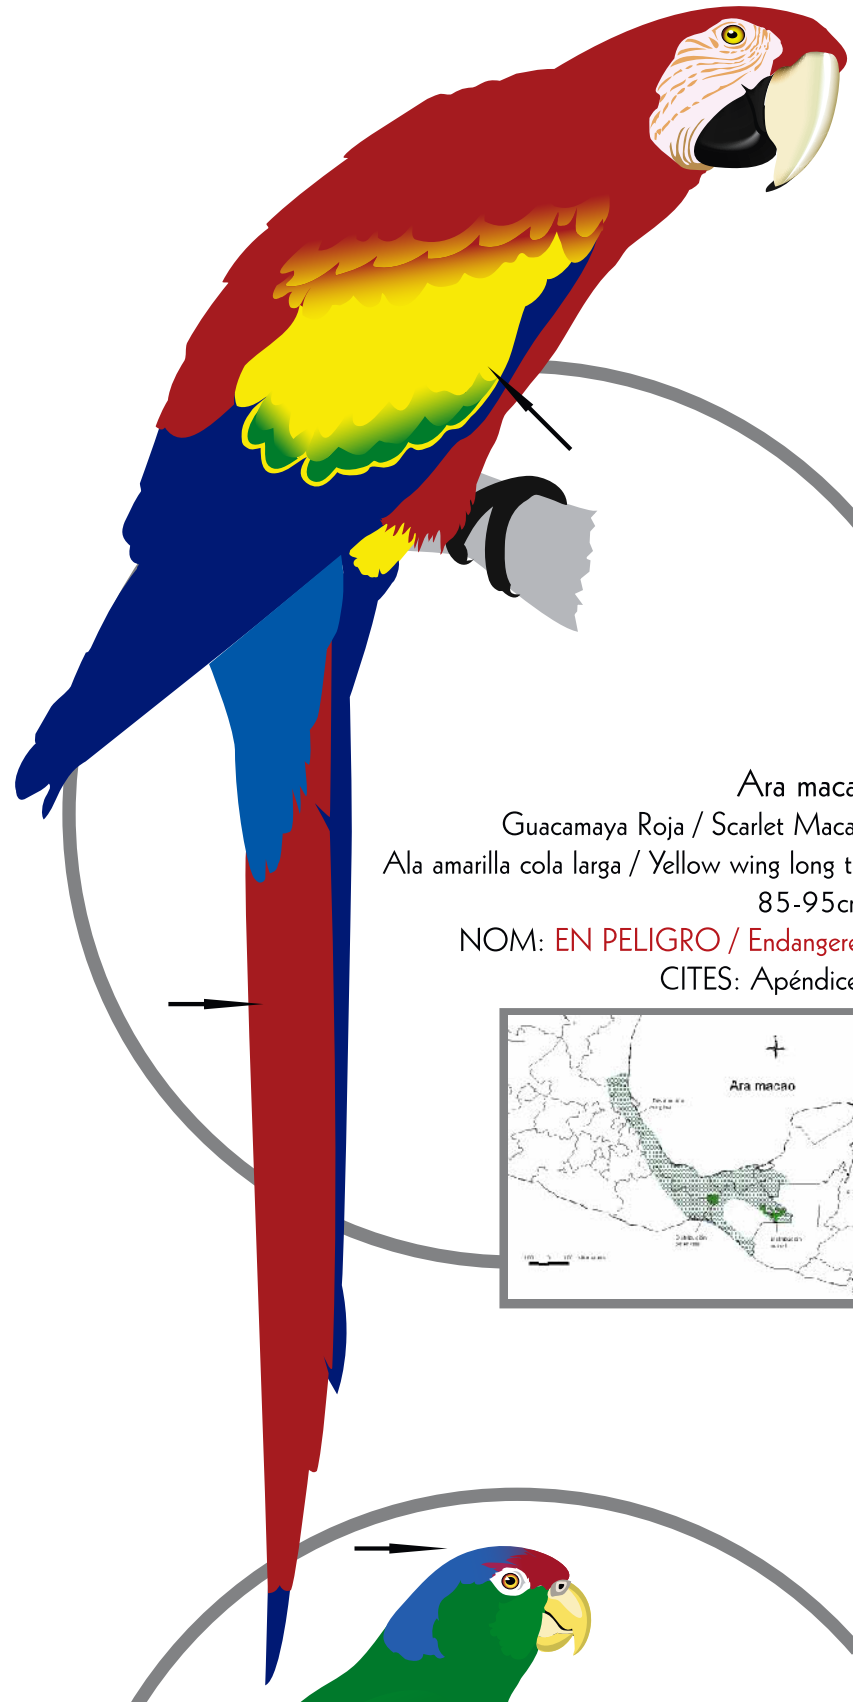

Loros de México

Ara macao
Guacamaya Roja / Scarlet Macaw
Ala amarilla cola larga / Yellow wing long tail
85-95cm.
NOM: EN PELIGRO / Endangered
CITES: Apéndice I

Rhynchopsitta pachyrhyncha
Cotorra Serrana Occidental / Thick-Billed Parrot
Frente roja pico negro / Red front black beak
38-40cm.
NOM: EN PELIGRO / Endangered
CITES: Apéndice I

Ara militaris
Guacamaya Verde / Military Macaw
Cara roja rayada / Striped redface
68-75cm.
NOM: EN PELIGRO / Endangered
CITES: Apéndice I

Rhynchopsitta terrisi
Cotorra Frente Marrón / Marron-Fronted Parrot
Frente marrón pico negro / Marron front, black beak
40-43cm.
NOM: EN PELIGRO / Endangered
CITES: Apéndice I

Amazona farinosa
Perico Cabeza Azul / Mealy Parrot
Cabeza azul pico oscuro / Blue head dark beak
35-40cm.
NOM: EN PELIGRO / Endangered
CITES: Apéndice II

Amazona auropalliata
Perico Nuca Amarilla / Yellow-Naped Parrot
Nuca amarilla pico oscuro / Yellow nape dark beak
30-38cm.
NOM: EN PELIGRO / Endangered
CITES: Apéndice I

Amazona finschi
Perico Guayabero / Lilac-Crowned Parrot
Cabeza lila rojo / Lilac red head
30-32cm.
NOM: EN PELIGRO / Endangered
CITES: Apéndice I

Amazona autumnalis
Perico Mejilla Amarilla / Yellow-Cheeked Parrot
Cachete amarillo pico bicolor / Yellow cheek bicolored beak
30-35cm.
NOM: SIN CLASIFICACIÓN / Not listed
CITES: Apéndice II