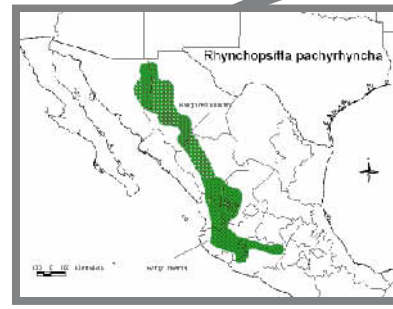

Loros de México

Ara macao
Guacamaya Roja / Scarlet Macaw
Ala amarilla cola larga / Yellow wing long tail
85-95cm.
NOM: EN PELIGRO / Endangered
CITES: Apéndice I

Rhynchopsitta pachyrhyncha
Cotorra Serrana Occidental / Thick-Billed Parrot
Frente roja pico negro / Red front black beak
38-40cm.
NOM: EN PELIGRO / Endangered
CITES: Apéndice I

Ara militaris
Guacamaya Verde / Military Macaw
Cara roja rayada / Striped redface
68-75cm.
NOM: EN PELIGRO / Endangered
CITES: Apéndice I

Rhynchopsitta terrisi
Cotorra Frente Marrón / Marron-Fronted Parrot
Frente marrón pico negro / Marron front, black beak
40-43cm.
NOM: EN PELIGRO / Endangered
CITES: Apéndice I