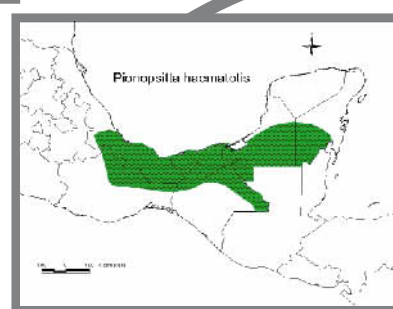

Amazona finschi
Perico Guayabero / Lilac-Crowned Parrot
Cabeza lila rojo / Lilac red head
30-32cm.
NOM: EN PELIGRO / Endangered
CITES: Apéndice I

Amazona autumnalis
Perico Mejilla Amarilla / Yellow-Cheeked Parrot
Cachete amarillo pico bicolor / Yellow cheek bicolored beak
30-35cm.
NOM: SIN CLASIFICACIÓN / Not listed
CITES: Apéndice II

Amazona oratrix
Perico Cabeza Amarilla / Yellow-Headed Parrot
Cabeza amarilla hombro rojo / Yellow head red shoulder
30-38cm.
NOM: EN PELIGRO / Endangered
CITES: Apéndice I

Aratinga holochlora
Periquito Verde / Green Parakeet
Flecos naranja en cuello / Orange flecking on neck
25-30cm.
NOM: AMENAZADO / Threatened
CITES: Apéndice II

Amazona viridigenalis
Perico Cabeza Roja / Red-Crowned Parrot
Cabeza roja / Red head
35-39cm.
NOM: EN PELIGRO / Endangered
CITES: Apéndice I

Pionopsitta haematotis
Loro Orejero / Brown-Hooded Parrot
Cabeza oscura oído rojo / Dark head red ear
20-23cm.
NOM: EN PELIGRO / Endangered
CITES: Apéndice II