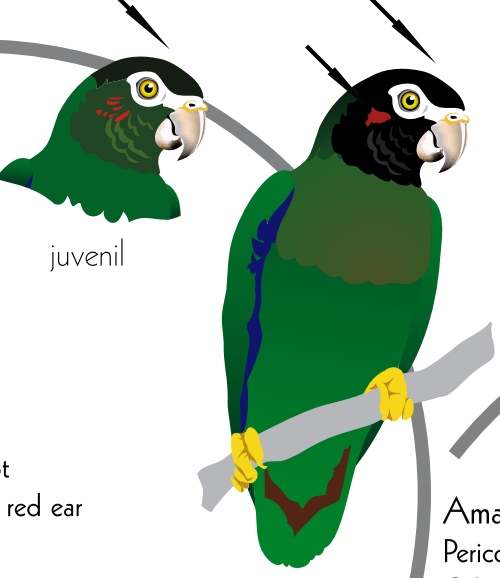

Amazona viridigenalis
Perico Cabeza Roja / Red-Crowned Parrot
Cabeza roja / Red head
35-39cm.
NOM: EN PELIGRO / Endangered
CITES: Apéndice I

Pionopsitta haematotis
Loro Orejero / Brown-Hooded Parrot
Cabeza oscura oído rojo / Dark head red ear
20-23cm.
NOM: EN PELIGRO / Endangered
CITES: Apéndice II

Amazona albifrons
Perico Frente Blanca / White-Fronted Parrot
Cabeza blanca lores rojos / White head red lores
23-25cm.
NOM: SIN CLASIFICACIÓN / Not listed
CITES: Apéndice II

Pionus senilis
Loro Cabeza Blanca / White-Crowned Parrot
Cabeza cuello blanco / White head neck
23-25cm.
NOM: AMENAZADO / Threatened
CITES: Apéndice II

Aratinga strenua
Perico Centroamericano / Pacific Parakeet
Manchita naranja / Orange flecking
25-30cm.
NOM: AMENAZADO / Threatened
CITES: Apéndice II

Amazona xanholora
Loro Yucateco / Yucatan Parrot
Cabeza blanca lores amarillos / White head yellow lores
23-25cm.
NOM: PROTECCIÓN ESPECIAL / Protected
CITES: Apéndice II

Borborynchus lineola
Periquito Barrado / Barred Parakeet
Barras negras / Black barred
13-15cm.
NOM: AMENAZADO / Threatened
CITES: Apéndice II

Brotogeris jugularis
Periquito Barbilaranja / Orange Chinned Parakeet
Barbilla naranja hombro café / Orange chin brown shoulder
15-18cm.
NOM: AMENAZADO / Threatened
CITES: Apéndice II