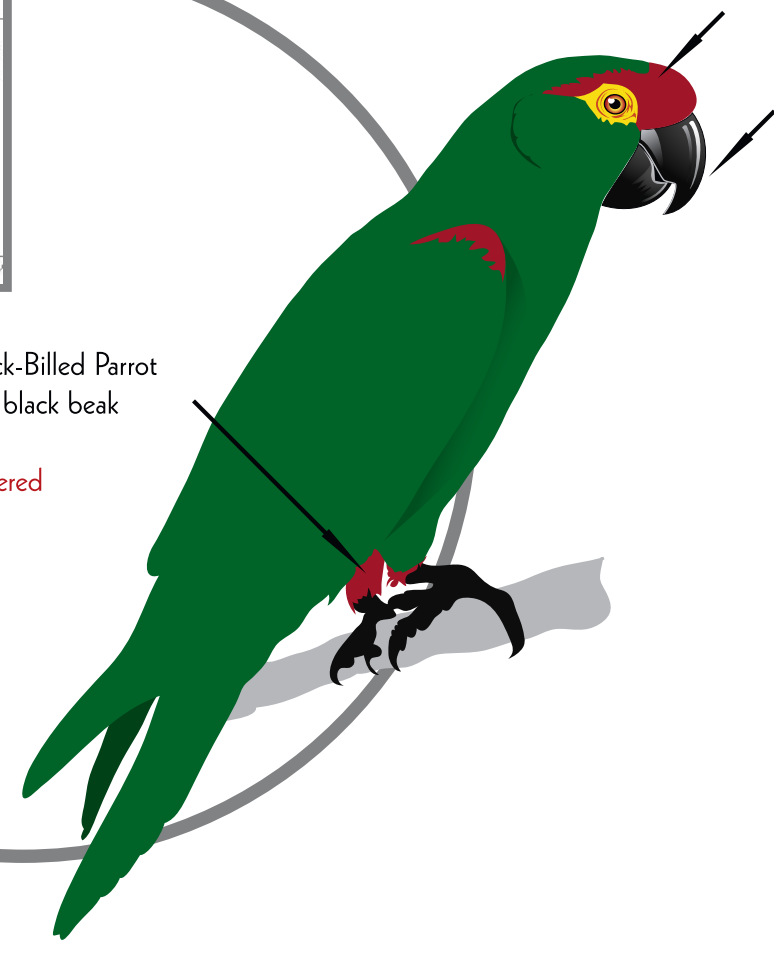

Loros de México

Ara macao
Guacamaya Roja / Scarlet Macaw
Ala amarilla cola larga / Yellow wing long tail
85-95cm.
NOM: EN PELIGRO / Endangered
CITES: Apéndice I

Rhynchopsitta pachyrhyncha
Cotorra Serrana Occidental / Thick-Billed Parrot
Frente roja pico negro / Red front black beak
38-40cm.
NOM: EN PELIGRO / Endangered
CITES: Apéndice I

Ara militaris
Guacamaya Verde / Military Macaw
Cara roja rayada / Striped redface
68-75cm.
NOM: EN PELIGRO / Endangered
CITES: Apéndice I

Rhynchopsitta terrisi
Cotorra Frente Marrón / Marron-Fronted Parrot
Frente marrón pico negro / Marron front, black beak
40-43cm.
NOM: EN PELIGRO / Endangered
CITES: Apéndice I

Amazona farinosa
Perico Cabeza Azul / Mealy Parrot
Cabeza azul pico oscuro / Blue head dark beak
35-40cm.
NOM: EN PELIGRO / Endangered
CITES: Apéndice II

Amazona auropalliata
Perico Nuca Amarilla / Yellow-Naped Parrot
Nuca amarilla pico oscuro / Yellow nape dark beak
30-38cm.
NOM: EN PELIGRO / Endangered
CITES: Apéndice I