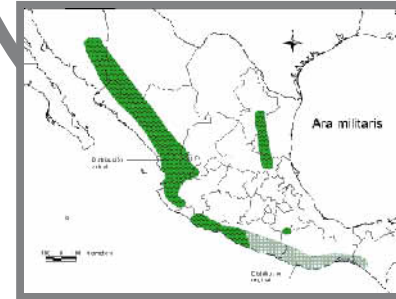

Ara militaris
Guacamaya Verde / Military Macaw
Cara roja rayada / Striped redface
68-75cm.
NOM: EN PELIGRO / Endangered
CITES: Apéndice I