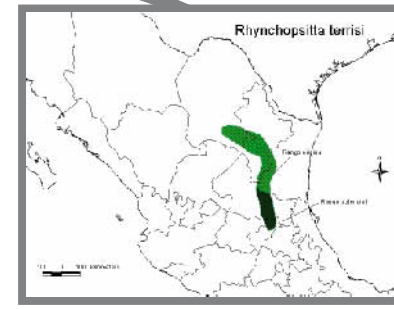

Rhynchopsitta terrisi
Cotorra Frente Marrón / Marron-Fronted Parrot
Frente marrón pico negro / Marron front, black beak
40-43cm.
NOM: EN PELIGRO / Endangered
CITES: Apéndice I