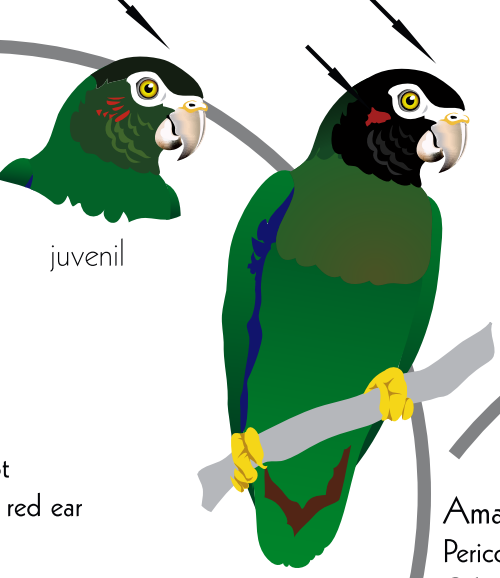

Amazona farinosa
Perico Cabeza Azul / Mealy Parrot
Cabeza azul pico oscuro / Blue head dark beak
35-40cm.
NOM: EN PELIGRO / Endangered
CITES: Apéndice II

Amazona auropalliata
Perico Nuca Amarilla / Yellow-Naped Parrot
Nuca amarilla pico oscuro / Yellow nape dark beak
30-38cm.
NOM: EN PELIGRO / Endangered
CITES: Apéndice I

Amazona finschi
Perico Guayabero / Lilac-Crowned Parrot
Cabeza lila rojo / Lilac red head
30-32cm.
NOM: EN PELIGRO / Endangered
CITES: Apéndice I

Amazona autumnalis
Perico Mejilla Amarilla / Yellow-Cheeked Parrot
Cachete amarillo pico bicolor / Yellow cheek bicolored beak
30-35cm.
NOM: SIN CLASIFICACIÓN / Not listed
CITES: Apéndice II

Amazona oratrix
Perico Cabeza Amarilla / Yellow-Headed Parrot
Cabeza amarilla hombro rojo / Yellow head red shoulder
30-38cm.
NOM: EN PELIGRO / Endangered
CITES: Apéndice I

Aratinga holochlora
Periquito Verde / Green Parakeet
Flecos naranja en cuello / Orange flecking on neck
25-30cm.
NOM: AMENAZADO / Threatened
CITES: Apéndice II

Amazona viridigenalis
Perico Cabeza Roja / Red-Crowned Parrot
Cabeza roja / Red head
35-39cm.
NOM: EN PELIGRO / Endangered
CITES: Apéndice I

Pionopsitta haematotis
Loro Orejero / Brown-Hooded Parrot
Cabeza oscura oído rojo / Dark head red ear
20-23cm.
NOM: EN PELIGRO / Endangered
CITES: Apéndice II