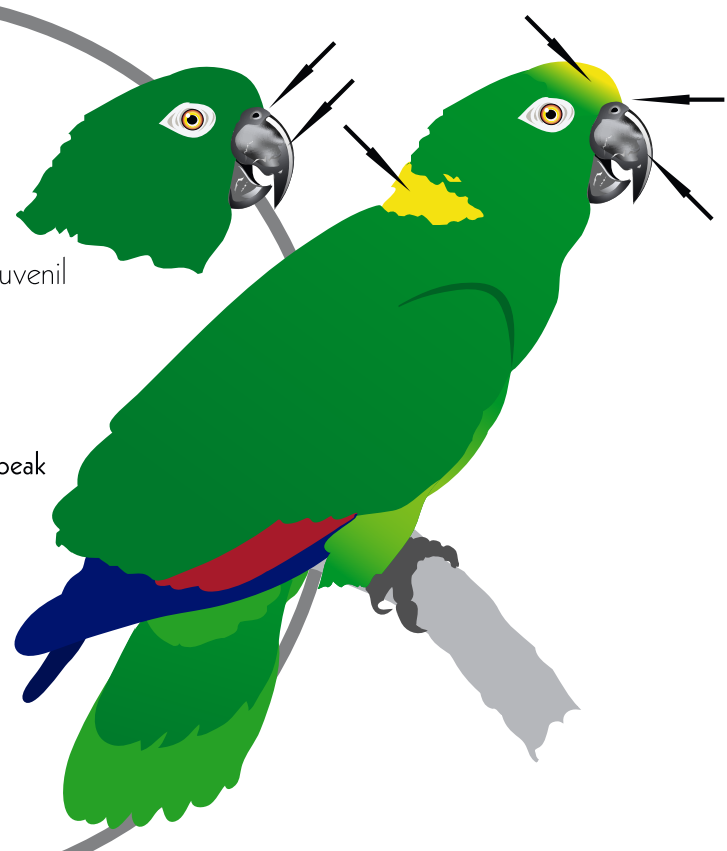

Loros de México

Ara macao
Guacamaya Roja / Scarlet Macaw
Ala amarilla cola larga / Yellow wing long tail
85-95cm.
NOM: EN PELIGRO / Endangered
CITES: Apéndice I

Rhynchopsitta pachyrhyncha
Cotorra Serrana Occidental / Thick-Billed Parrot
Frente roja pico negro / Red front black beak
38-40cm.
NOM: EN PELIGRO / Endangered
CITES: Apéndice I

Ara militaris
Guacamaya Verde / Military Macaw
Cara roja rayada / Striped redface
68-75cm.
NOM: EN PELIGRO / Endangered
CITES: Apéndice I

Rhynchopsitta terrisi
Cotorra Frente Marrón / Marron-Fronted Parrot
Frente marrón pico negro / Marron front, black beak
40-43cm.
NOM: EN PELIGRO / Endangered
CITES: Apéndice I

Amazona farinosa
Perico Cabeza Azul / Mealy Parrot
Cabeza azul pico oscuro / Blue head dark beak
35-40cm.
NOM: EN PELIGRO / Endangered
CITES: Apéndice II

Amazona auropalliata
Perico Nuca Amarilla / Yellow-Naped Parrot
Nuca amarilla pico oscuro / Yellow nape dark beak
30-38cm.
NOM: EN PELIGRO / Endangered
CITES: Apéndice I