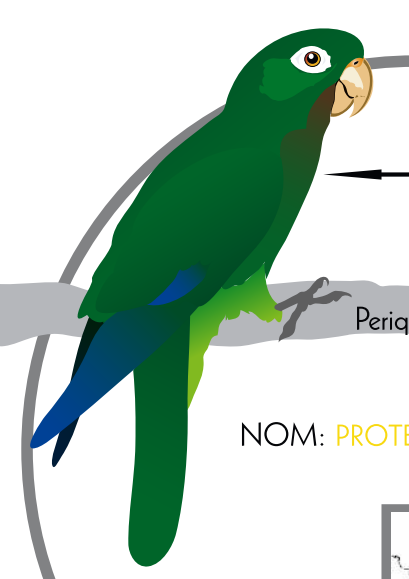

Loros de México

Borborynchus lineola
Periquito Barrado / Barred Parakeet
Barras negras / Black barred
13-15cm.
NOM: AMENAZADO / Threatened
CITES: Apéndice II

* NOM NORMA OFICIAL MEXICANA NOM-ECOL 059-2006 (AÚN SIN PUBLICAR EN EL 2008)
** C.I.T.E.S. CONVENCION SOBRE EL COMERCIO INTERNACIONAL DE ESPECIES AMENAZADAS DE FAUNA Y FLORA SILVESTRE