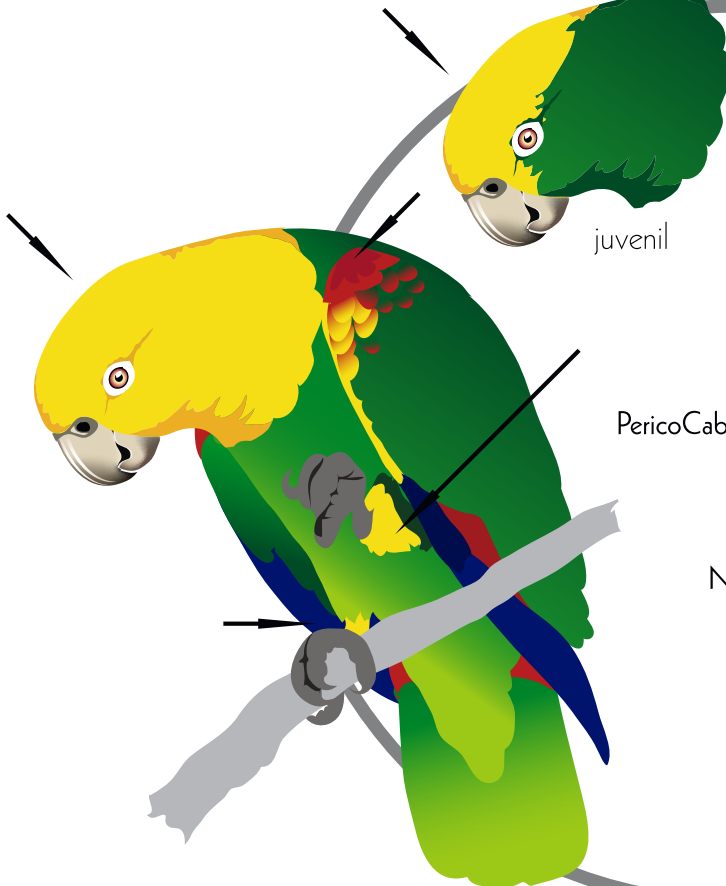

Loros de México

Ara macao
Guacamaya Roja / Scarlet Macaw
Ala amarilla cola larga / Yellow wing long tail
85-95cm.
NOM: EN PELIGRO / Endangered
CITES: Apéndice I

Rhynchopsitta pachyrhyncha
Cotorra Serrana Occidental / Thick-Billed Parrot
Frente roja pico negro / Red front black beak
38-40cm.
NOM: EN PELIGRO / Endangered
CITES: Apéndice I

Ara militaris
Guacamaya Verde / Military Macaw
Cara roja rayada / Striped redface
68-75cm.
NOM: EN PELIGRO / Endangered
CITES: Apéndice I

Rhynchopsitta terrisi
Cotorra Frente Marrón / Marron-Fronted Parrot
Frente marrón pico negro / Marron front, black beak
40-43cm.
NOM: EN PELIGRO / Endangered
CITES: Apéndice I

Amazona farinosa
Perico Cabeza Azul / Mealy Parrot
Cabeza azul pico oscuro / Blue head dark beak
35-40cm.
NOM: EN PELIGRO / Endangered
CITES: Apéndice II

Amazona auropalliata
Perico Nuca Amarilla / Yellow-Naped Parrot
Nuca amarilla pico oscuro / Yellow nape dark beak
30-38cm.
NOM: EN PELIGRO / Endangered
CITES: Apéndice I

Amazona finschi
Perico Guayabero / Lilac-Crowned Parrot
Cabeza lila rojo / Lilac red head
30-32cm.
NOM: EN PELIGRO / Endangered
CITES: Apéndice I

Amazona autumnalis
Perico Mejilla Amarilla / Yellow-Cheeked Parrot
Cachete amarillo pico bicolor / Yellow cheek bicolored beak
30-35cm.
NOM: SIN CLASIFICACIÓN / Not listed
CITES: Apéndice II