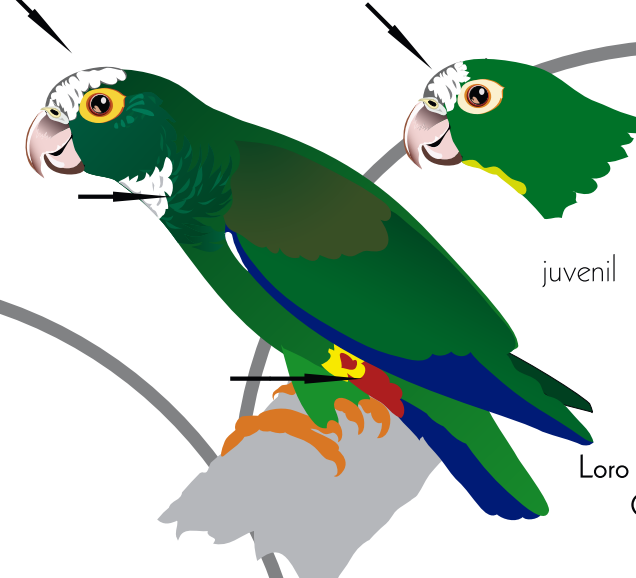

Amazona finschi
Perico Guayabero / Lilac-Crowned Parrot
Cabeza lila rojo / Lilac red head
30-32cm.
NOM: EN PELIGRO / Endangered
CITES: Apéndice I

Amazona autumnalis
Perico Mejilla Amarilla / Yellow-Cheeked Parrot
Cachete amarillo pico bicolor / Yellow cheek bicolored beak
30-35cm.
NOM: SIN CLASIFICACIÓN / Not listed
CITES: Apéndice II

Amazona oratrix
Perico Cabeza Amarilla / Yellow-Headed Parrot
Cabeza amarilla hombro rojo / Yellow head red shoulder
30-38cm.
NOM: EN PELIGRO / Endangered
CITES: Apéndice I

Aratinga holochlora
Periquito Verde / Green Parakeet
Flecos naranja en cuello / Orange flecking on neck
25-30cm.
NOM: AMENAZADO / Threatened
CITES: Apéndice II

Amazona viridigenalis
Perico Cabeza Roja / Red-Crowned Parrot
Cabeza roja / Red head
35-39cm.
NOM: EN PELIGRO / Endangered
CITES: Apéndice I

Pionopsitta haematotis
Loro Orejero / Brown-Hooded Parrot
Cabeza oscura oído rojo / Dark head red ear
20-23cm.
NOM: EN PELIGRO / Endangered
CITES: Apéndice II

Amazona albifrons
Perico Frente Blanca / White-Fronted Parrot
Cabeza blanca lores rojos / White head red lores
23-25cm.
NOM: SIN CLASIFICACIÓN / Not listed
CITES: Apéndice II

Pionus senilis
Loro Cabeza Blanca / White-Crowned Parrot
Cabeza cuello blanco / White head neck
23-25cm.
NOM: AMENAZADO / Threatened
CITES: Apéndice II