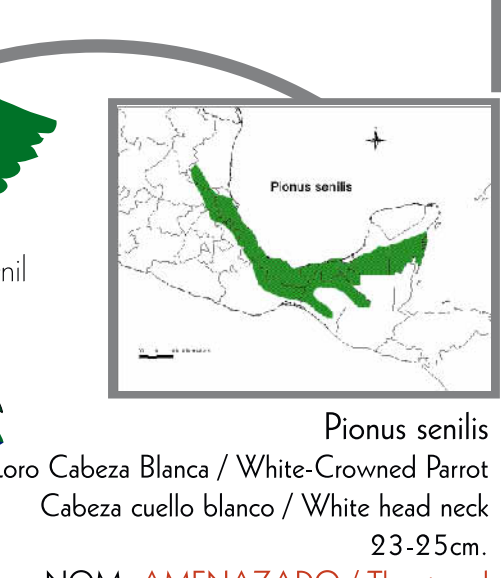

Aratinga holochlora
Periquito Verde / Green Parakeet
Flecos naranja en cuello / Orange flecking on neck
25-30cm.
NOM: AMENAZADO / Threatened
CITES: Apéndice II

Pionus senilis
Loro Cabeza Blanca / White-Crowned Parrot
Cabeza cuello blanco / White head neck
23-25cm.
NOM: AMENAZADO / Threatened
CITES: Apéndice II